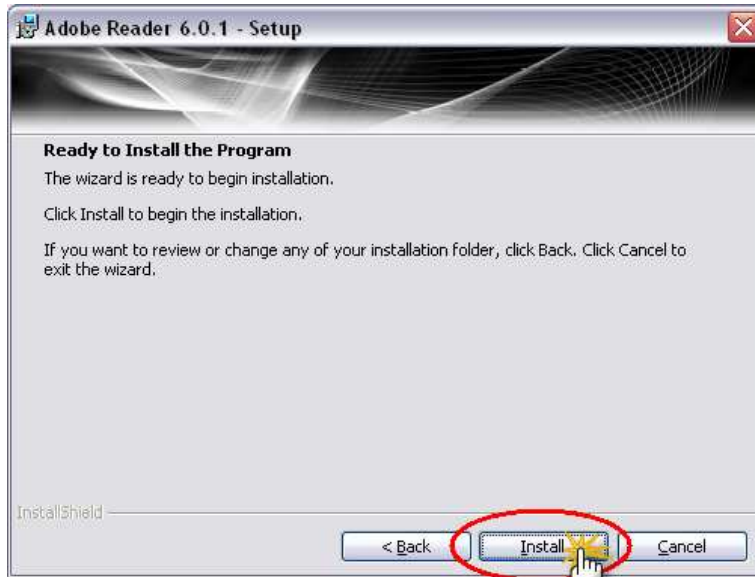

เมื่อระบบทำการติดตั้งโปรแกรมจนเสร็จสมบูรณ์แล้ว ระบบจะแจ้งผลการติดตั้ง จากนั้นให้คลิกที่ปุ่ม Finish ก็จะติดตั้งโปรแกรม Acrobat Reader เรียบร้อย