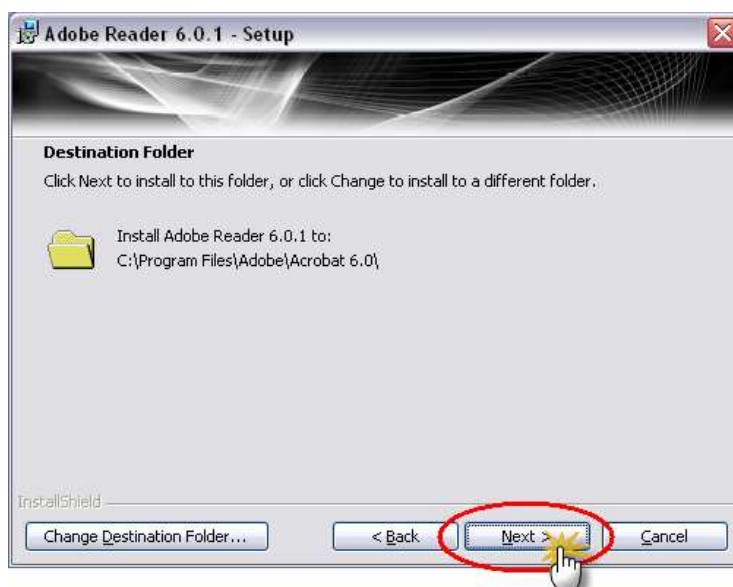

จากนั้นทำตามขั้นตอน โดยการคลิกที่ปุ่ม Next ไปเรื่อยๆ จนถึงคำสั่ง Install ให้เลือก Install และระบบจะทำการติดตั้งโปรแกรมจนเสร็จสมบูรณ์