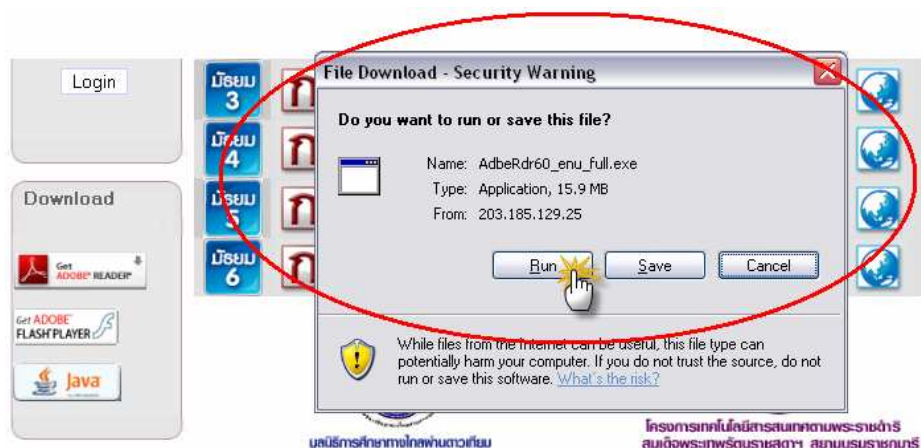

การติดตั้งโปรแกรม Acrobat Reader

คลิกที่ icon ของโปรแกรม Acrobat Reader ที่หน้าหลักของเว็บไซต์ eDLTV บริเวณด้านซ้ายล่างของหน้าจอ

ระบบจะแสดงข้อความ Pop-up ขึ้นมาเพื่อยืนยันการติดตั้งโปรแกรม Acrobat Reader จากนั้นคลิกที่ปุ่ม Run เพื่อทำการดาวน์โหลด และเมื่อดาวน์โหลดโปรแกรมเสร็จให้คลิกที่ปุ่ม Run อีกครั้ง เพื่อทำการติดตั้งโปรแกรม